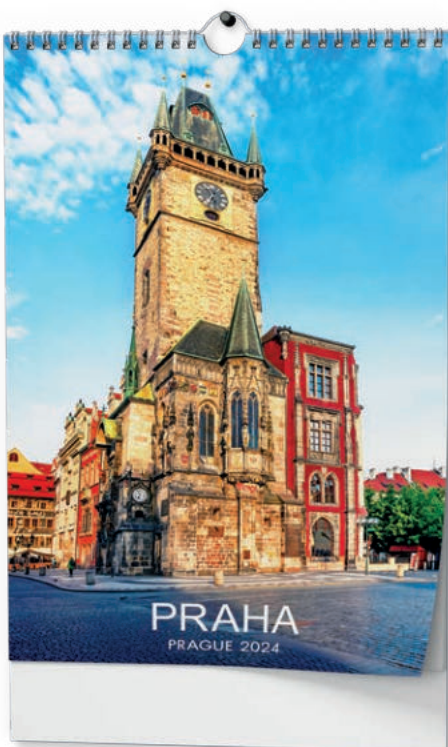

PRAHA

BNK1-24

Rozměr: 320 × 450 mm
Rozsah: 14 listů
Plocha reklamního potisku: 320 × 60 mm
Univerzální měsíční kalendářium

10 ks 8 595179 242228

KRÁSY MORAVY A SLEZSKA

BNF7-24