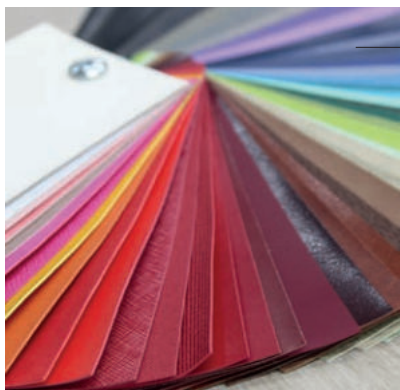

OBAL/MATERIÁL NA DESKY

LAMINO

vlastní tištěná grafika s možností povrchové úpravy

LAMINACE:

lesklé
matné
matně nepoškrabatelné
sametové
strukturované

LAKOVÁNÍ:

parciál
reliéf
glitr

Další materiály viz strana 109