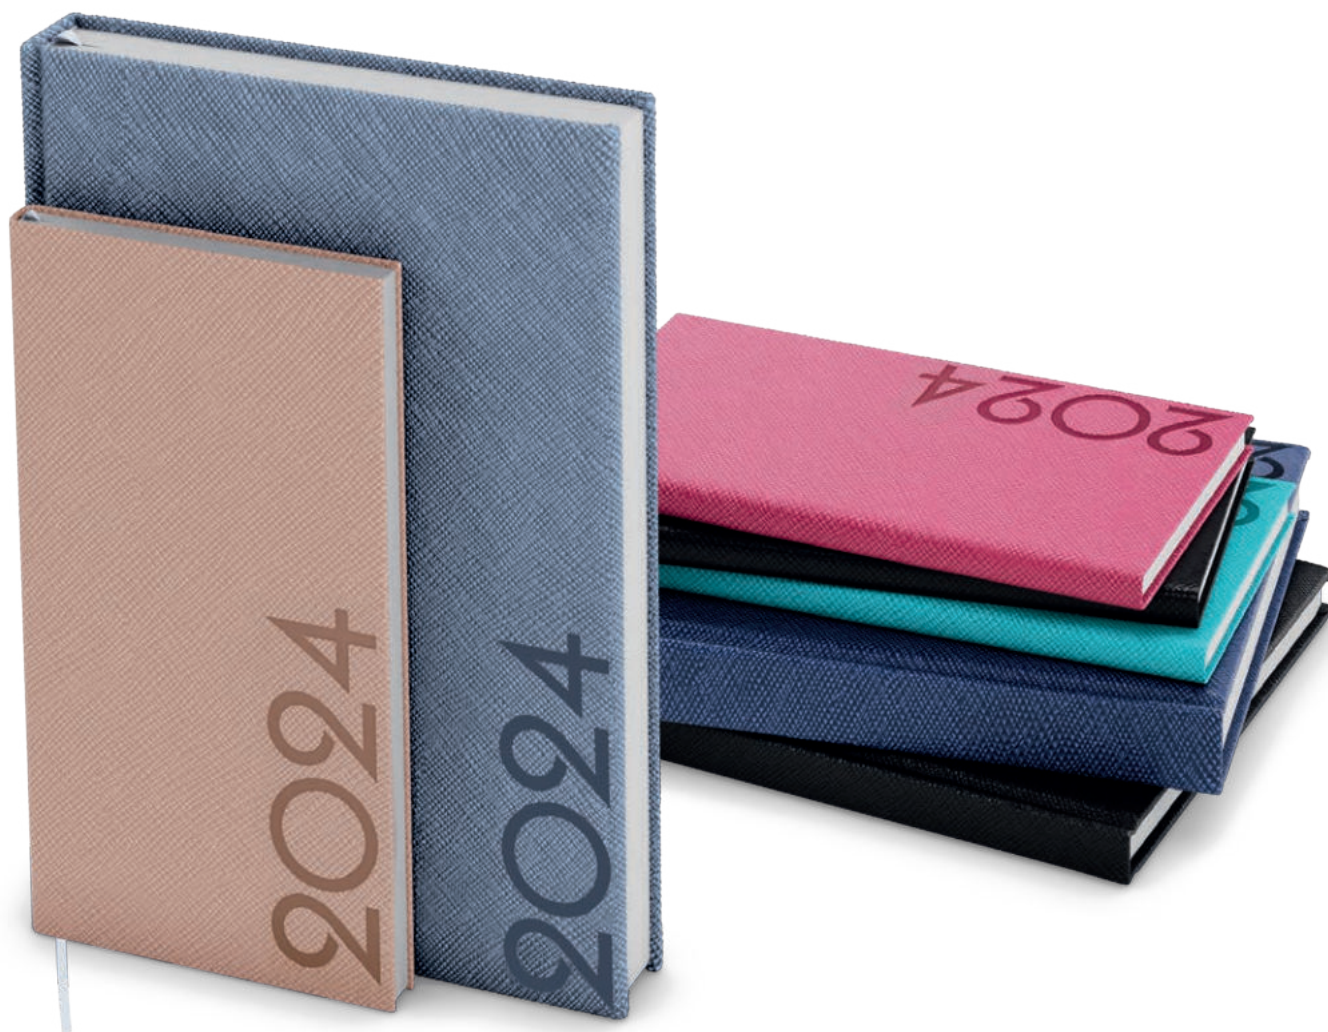

TORA

Strukturovaný materiál s lesklým povrchem
Ražba roku
Jednostranná pěnová výplň desek (kromě diáře Jakub)
Rovný hřbet

MOŽNOSTI PŘÍTIKU

Ražba přes pásku
Ražba