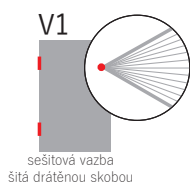

TYPY VAZEB

sešitová vazba
šitá drátěnou skobou