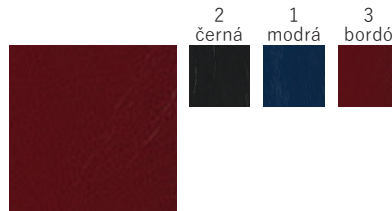

TORA

Strukturovaný materiál s lesklým povrchem
Možnosti potisku – ražba, ražba přes pásku

MANAGER

Jemný hladký materiál s lesklým povrchem
Možnosti potisku – ražba, sitotisk, ražba přes pásku

BALACRON

Pololesklý jemně strukturovaný materiál
Možnosti potisku – ražba, sitotisk, ražba přes pásku