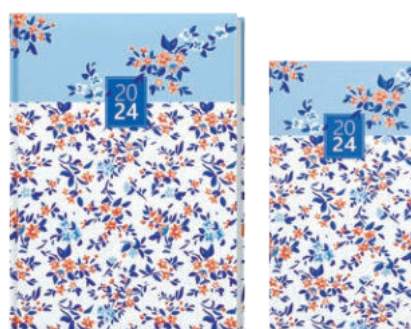

5 – SVĚTLE MODRÝ

6 – MÁKY

7 – ZLATÝ

8 – TYRKYS

9 – JARNÍ

TÝDENNÍ DIÁŘ B6 PROKOP

Rozměr: 120 × 165 mm
 Počet stran: 128
 Vazba: šitá V8
 Stužka
 Perforované rožky
 Vlepená kapsa

- 8 595179 239105 BTP9-2-24
- 8 595179 239112 BTP9-3-24
- 8 595179 239129 BTP9-4-24
- 8 595179 239136 BTP9-5-24
- 8 595179 239143 BTP9-6-24
- 8 595179 239150 BTP9-7-24
- 8 595179 239167 BTP9-8-24
- 8 595179 239174 BTP9-9-24