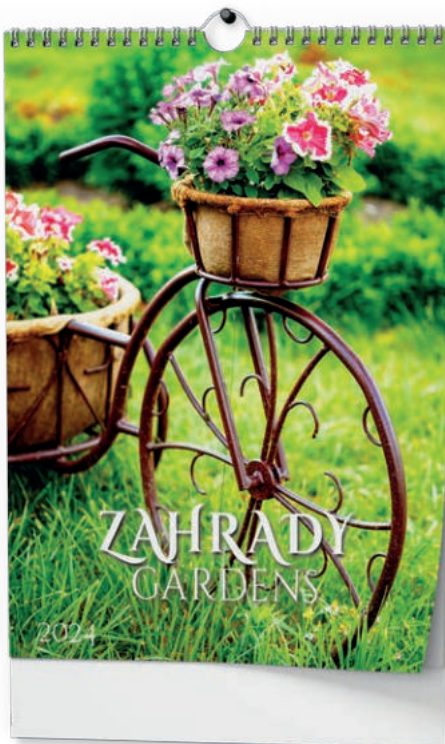

10 ks 8 595 179 242 075

KVĚTINY

BNG7-24

Rozměr: 320 × 450 mm
 Rozsah: 14 listů
 Plocha reklamního potisku: 320 × 60 mm
 České měsíční jmenné, poznámkové kalendárium

10 ks

8 595 179 242 174

ZAHRADY

BNG8-24