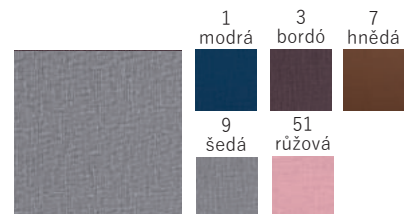

FABRIC

Strukturovaný materiál
Možnosti potisku – ražba, ražba přes pásku