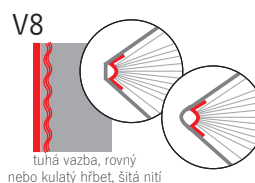

tuhá vazba, rovný nebo kulatý hřbet, šitá nití