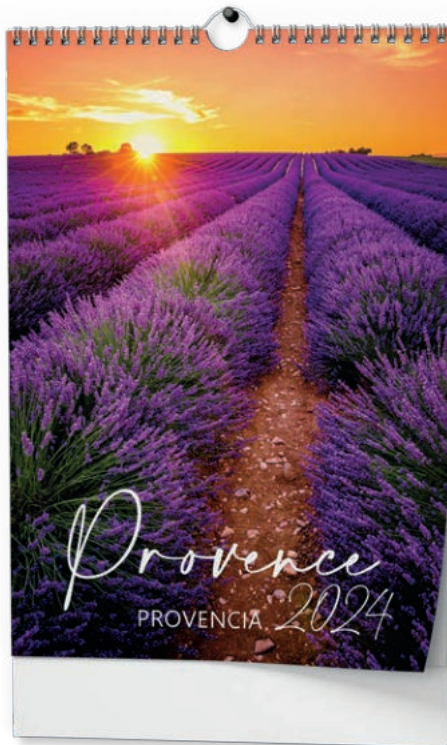

VOŇAVÁ LEVANDULE

BNV5-24

Rozměr: 320 × 450 mm
Rozsah: 14 listů
Plocha reklamního potisku: 320 × 60 mm
Univerzální měsíční kalendářium

PROVENCE

BNG14-24

Rozměr: 320 × 450 mm
 Rozsah: 14 listů
 Plocha reklamního potisku: 320 × 60 mm
 Univerzální měsíční kalendárium