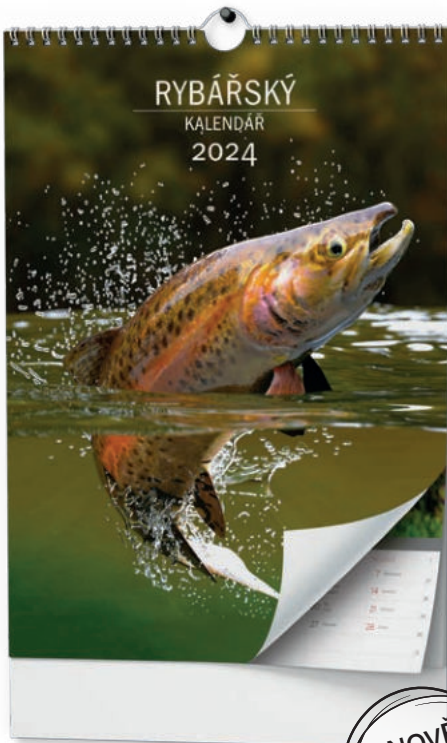

10 ks 8 595 179 242242

ČESKÝ RÁJ

BNK3-24

Rozměr: 320 × 450 mm
 Rozsah: 14 listů
 Plocha reklamního potisku: 320 × 60 mm
 České měsíční kalendářium

10 ks 8 595 179 242235

RYBÁŘSKÝ KALENDÁŘ

BNF4-24

Rozměr: 320 × 450 mm
 Rozsah: 14 listů
 Plocha reklamního potisku: 320 × 60 mm
 České měsíční jmenné, poznámkové kalendárium