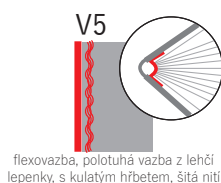

tuhá vazba, rovný nebo kulatý hřbet, šitá nití