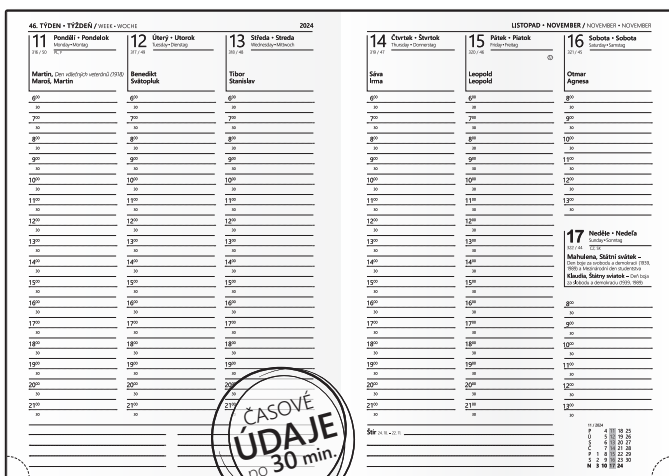

TÝDENNÍ DIÁŘ A4 TOMÁŠ

Rozměr: 200 × 280 mm
Počet stran: 144
Vazba: šitá V8
Kapitálky, stužka
Perforované rožky

- 8 595179 239327 BTT7-1-24
- 8 595179 239334 BTT7-2-24
- 8 595179 239341 BTT7-3-24