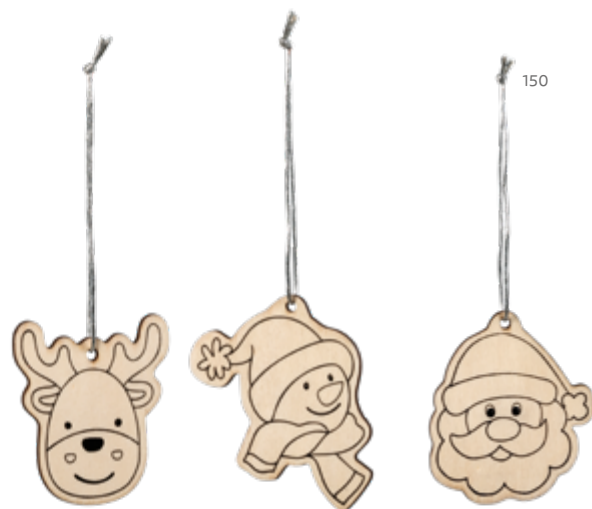

Flake – 99032

Sada 3 dřevěných vánočních ozdob s různými vzory.

☞ Sob: 85 x 80 x 2 mm | Sněhová vločka: Ø78 x 2 mm |

Vánoční strom: 80 x 79 x 2 mm

☞ LSR – 20 x 45 mm

Morzine – 99334

Vánoční dekorace ve tvaru borovice.

☞ 65 x 78 x 2,5 mm

☞ SCR – 25 x 25 mm

Aspen – 99332

Dřevěné vánoční dekorace ve tvaru hvězdy.

☞ 75 x 78 x 2,5 mm

☞ SCR – 30 x 15 mm

150

Windham — 99335

Sada pro malbu na dřevo. Součástí jsou 3 vánoční dekorace s obrázky na kreslení, se stuhami na zavěšení a 4 barevnými tužkami.

☞ 122 x 94 x 14 mm
 ✂️ DUV – 60 x 25 mm

100

Deer — 99030

Sada 3 plstěných vánočních ozdob s různými vzory.

☞ Ježíšek: 73 x 82 x 1,5 mm |
 ☞ Sněhulák: 70 x 87 x 1,5 mm |
 ☞ Sob: 70 x 90 x 1,5 mm
 ✂️ TRS – 35 x 35 mm

Kreativní rodinné momenty

DIY **Vedder** — 91757

Barevná sada: 8 kartiček na kreslení, 6 pastelek a závěsné stuhy.
∓ 92 x 140 x 10 mm
✂ SCR – 60 x 40 mm