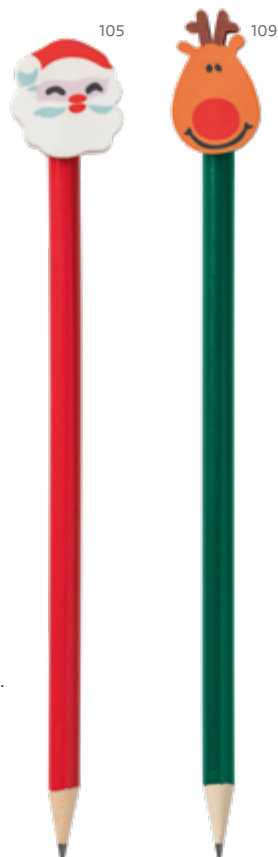

Humboldt — 91943

Ořezávací tužka s gumou s vánoční figurkou. K dispozici ve 3 různých provedeních.

∓ Ø7 x 188 mm
✂ PDP – 50 x 5 mm