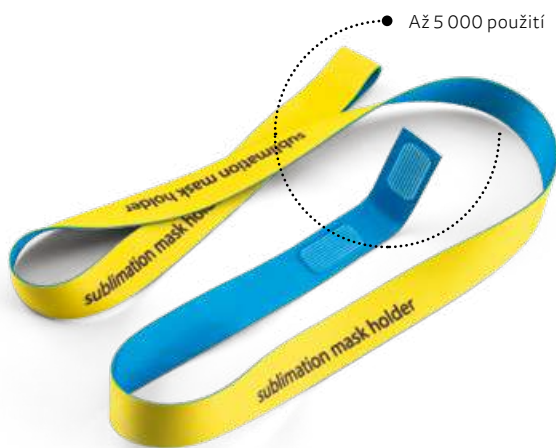

MATERIÁL

Polyester

RPET **ecologic**

Ochranné známky VELCRO® a PRESS_LOK® jsou ve vlastnictví Velcro BVBA. Používá se se svolením.

Sublimation Wristband

15 x 375 mm

Potisk 1 strany

Potisk 2 stran

MATERIÁL

Polyester

RPET **ecologic**