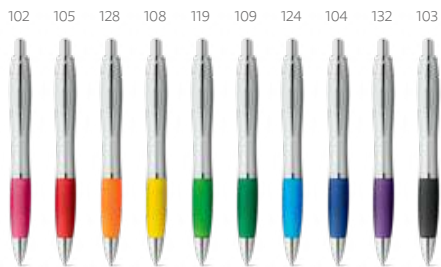

**A**

**Manzoni — 81212**

Kuličkové pero z ABS s antibakteriální úpravou, dle certifikace ISO22196, s kovovým klipem. Modrý inkoust.

∅ 13 x 140 mm  
PDP – 35 x 7 mm

Kč 6,70

**A**

**Swing — 91019**

Kuličkové pero s kovovým klipem a barevnou protiskluzovou rukojetí.