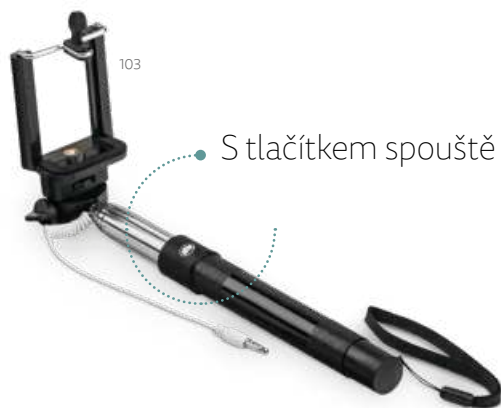

103

S tlačítkem spouště

Selfie — 45255

Prodlužitelná kovová selfie tyč. Zahrnuje 3.5 mm stereo připojovací kabel, spoušť a držadlo pro snadné přenášení.

☒ 51 x 28 x 328 mm

☒ LSR – 35 x 8 mm

Kč 74,50

Se stereo propojovacím kabelem

Confor

97207

Bryant

97206

☒ .230