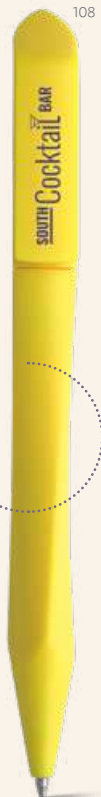

Doming

Rife — 91645

Kuličkové pero s klipem vhodným pro 3D etiketu.

∅11 x 137 mm

DOM – 42 x 8 mm

Kč 5,60