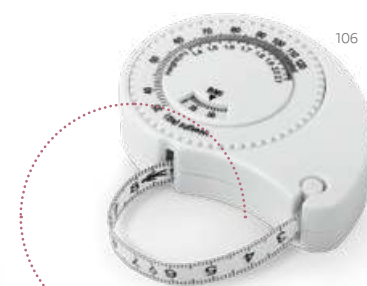

Vypočítaný index tělesné hmotnosti

Katsu — 94231

1.5 m dlouhý metr z ABS s kalkulačkou měřící Body Mass Index (BMI).

▮ 75 x 16 x 57 mm

➤ PDP – 20 x 10 mm

Kč 32,00