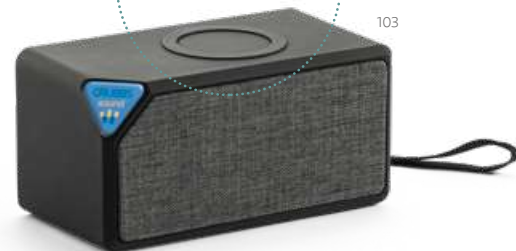

103

B

Grubbs — 97933

ABS reproduktor s provedením z gumy a látky na přední straně. Se sofistikovaným designem má tento reproduktor výdrž až 2 hodiny, s podporou Bluetooth 5.0 a výkonem 3 W. Má také funkci bezdrátové nabíječky s výkonem 5 W, vstupem 5 V/2 A a baterií 300 mAh. Obsahuje nabíjecí kabel micro USB. Dodáváno v dárkové krabičce.

108 x 56 x 54 mm

DOM – 20 x 17 mm

Kč 695,10