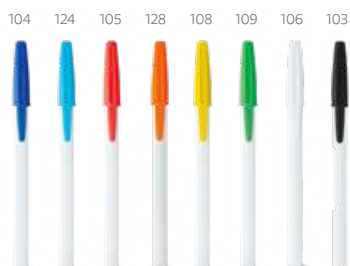

CARIOCA

MADE IN EUROPE

Corvina — 91216

CARIOCA® kuličkové pero s barevným uzávěrem a klipem

∅10 x 145 mm

PDP – 60 x 5 mm

Kč 4,90