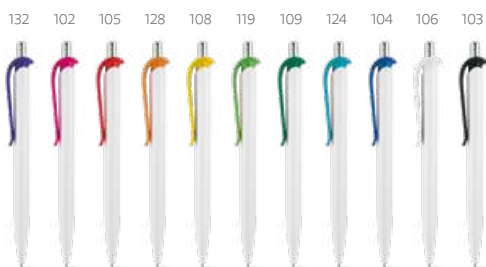

Ana — 91693

Kuličkové pero z ABS s klipem.

∅10 x 145 mm

PDP – 55 x 6 mm

Kč 5,30