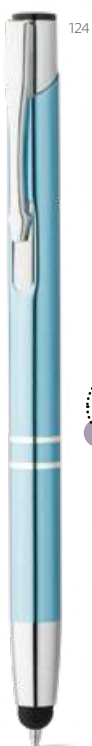

A

Beta Touch — 91646

Hliníkové kuličkové pero s klipem a dotykovým hrotem.

∅10 x 138 mm

LAS – 12 x 55 mm

Kč 14,70