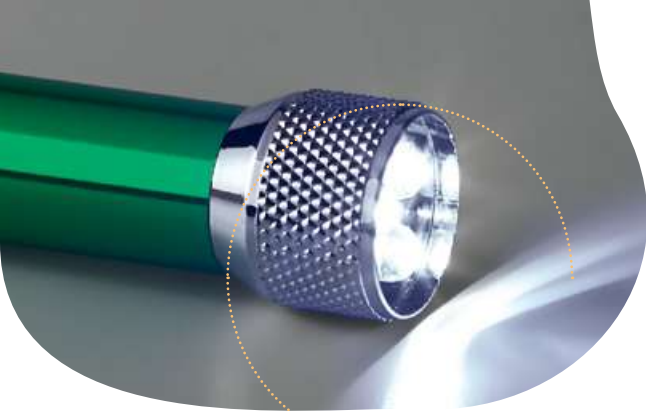

• 3 LED světla

LED Lergan — 93141

Hliníková klíčenka se třemi LED světly. Zahrnuje čtyři LR44 baterie.

∅ 17 x 62 mm

LSR – 7 x 30 mm

Kč 35,60