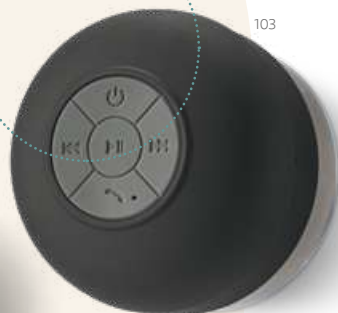

∅59 x 55 mm

➤ PDP – 25 x 8 mm

Kč 240,50

Součástí je přísavka

106

103

119

103