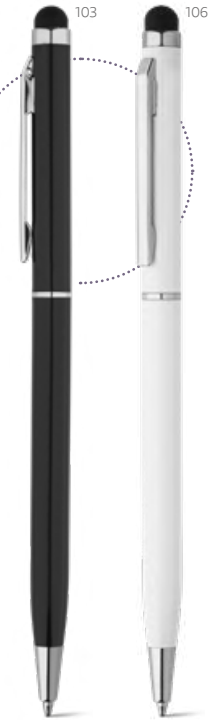

Antibakteriální
kuličkové pero
ISO 22196