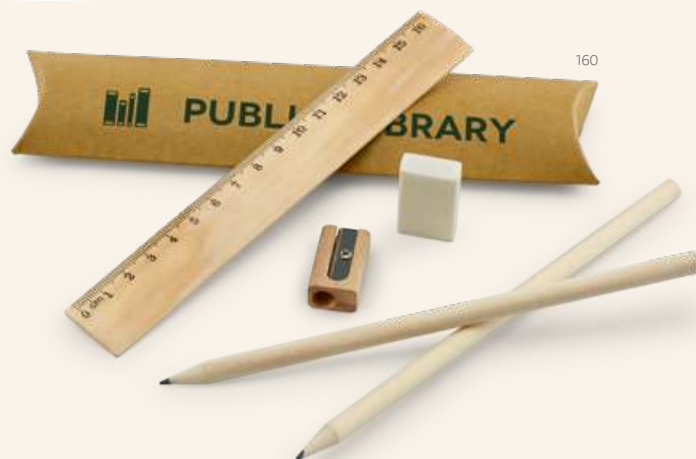

✂ SCR – 100 x 40 mm

Kč 41,30

150

**Doodle** — 91756

Sada na malování dodávaná v dřevěné krabičce. Obsahuje pravítko 20 cm, 6 pastelek, 1 tužku, ořezávkou a gumu.

▮ 220 x 43 x 32 mm

✂ LSR – 200 x 25 mm

Kč 68,00