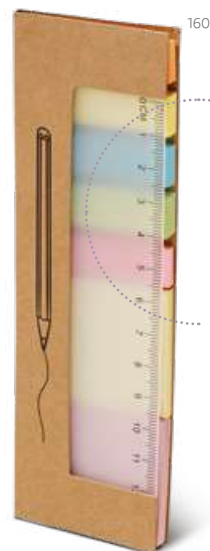

160

S pravítkem
12cm

James — 93448

Samolepicí štítky se 7 sadami (25 štítků v každé sadě) a pravítkem 12 cm (natištěná stupnice).

☿ 159 x 50 x 3 mm

✂ SCR – 130 x 12 mm

Kč 15,70