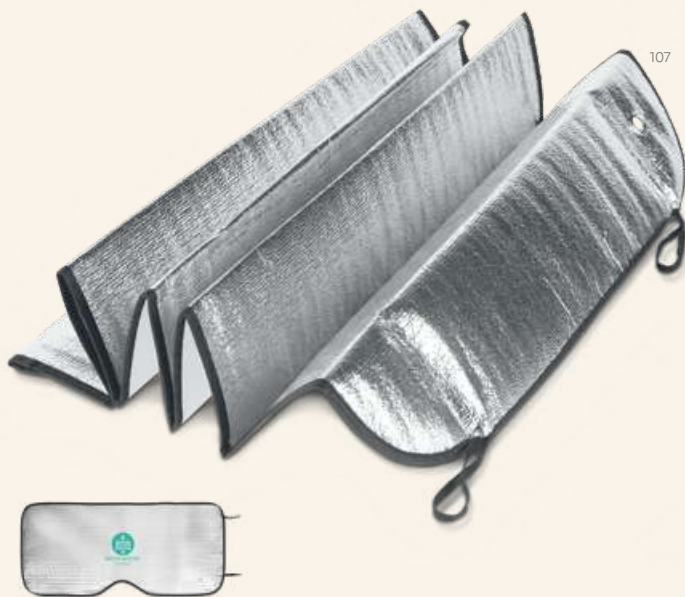

107

Sunshade — 98191

Sluneční clona do auta z PE pěny s podšívkou a 1 hliníkovou fólií. Tato sluneční clona je vhodná pro přední sklo automobilu a její součástí jsou 2 přísavky.

- ▮ 1300 x 600 mm
- ▮ TXP – 550 x 300 mm

Kč 79,80