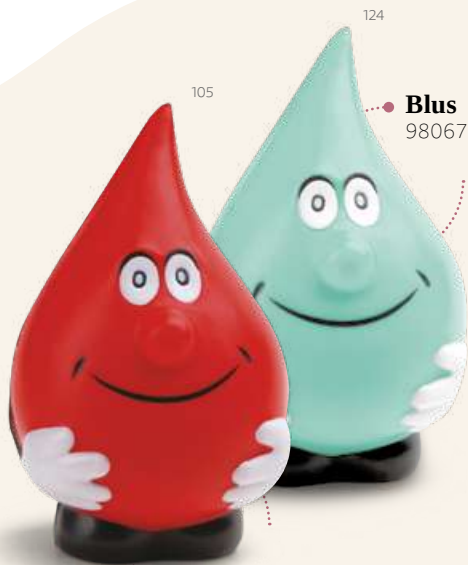

105

124

Blus
98067

Blus — 98067

Reds — 98059

Antistresová PU pěna, ve tvaru kapky.

∓ 65 x 110 x 65 mm

↗ PDP – 25 x 15 mm

Kč 56,30

Reds
98059