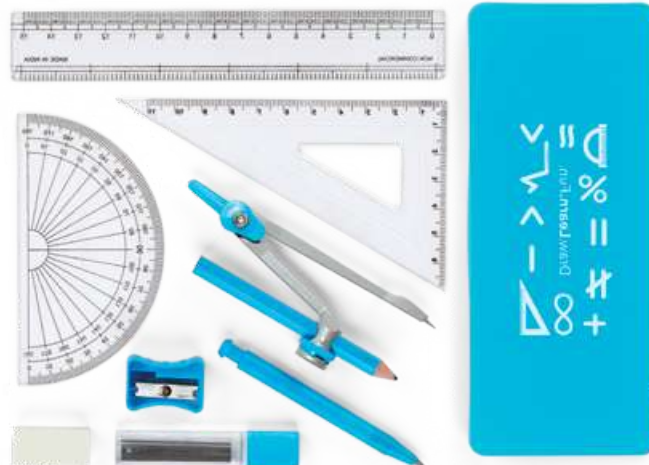

106

**Geom** — 93575

Geometrický školní set v pouzdře z PP. Zahrnuje 1 kompas, 1 pentilku a 10 tuh do pentilky o průměru 0.5 mm.

▮ 128 x 42 x 20 mm

✂ PDP – 50 x 10 mm

Kč 23,90

124

119