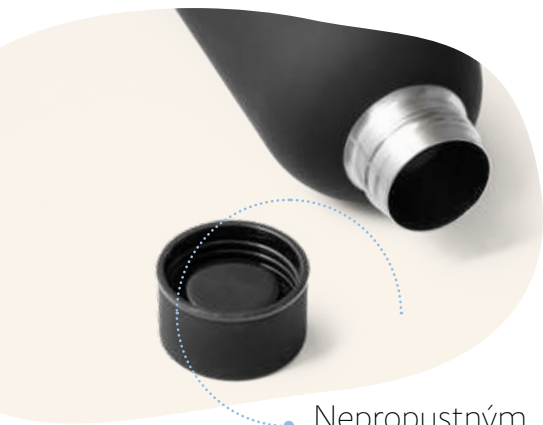

## Jiný dotek

Pro ty, kteří hledají moderní a originální alternativu k tradičním lahvám, překvapí pryžová úprava

• Nepropustným víkem

Vakuová izolace

**Odin** — 94603

Dvoustěnná vakuová láhev z nerezové oceli s pogumováním a objemem až 550 ml.