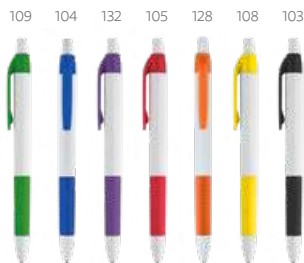

ABS kuličkové pero s barevným klipem a bílým tělem

∅11 x 136 mm

PDP – 50 x 6 mm

Kč 3,80

 **Aero** — 91635

Kuličkové pero s barevným klipem a protiskluzovou rukojetí.

∅10 x 140 mm

↗ SRC – 45 x 12 mm