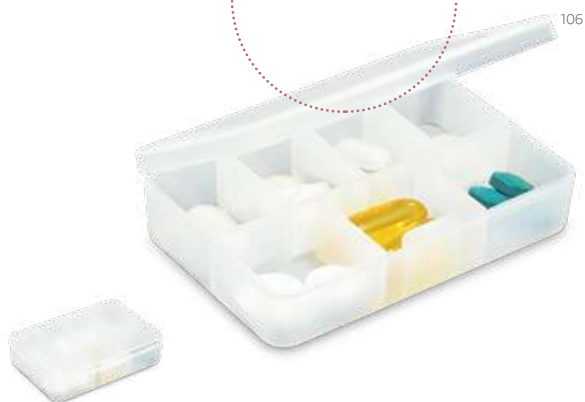

Mayor
94755

☎ .227

• 7 děličů pro jednotlivé dny v týdnu

Jimmy — 94305

Krabička na léky s víčkem a 7 přihrádkami, ideální k oddělení léků na všední dny.

± 85 x 55 x 20 mm

➤ PDP – 55 x 35 mm

Kč 18,20

Řezačka tablet