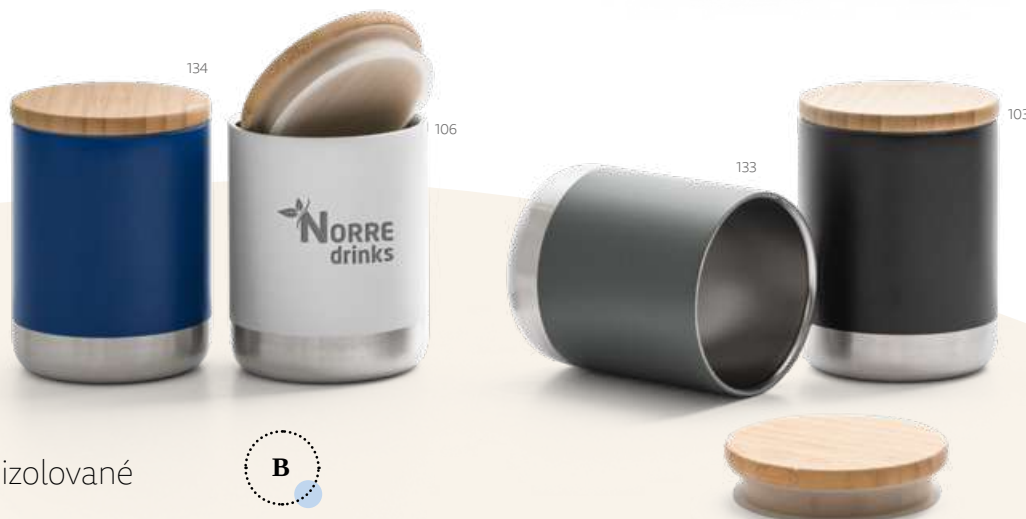

Silikonově izolované
víko

Norre Tumbler — 94661

Dvoustěnný nerezový vakuový kelímek s bambusovým víkem a silikonovým kroužkem pro extra ochranu. Šálek má kapacitu až 370 ml a udrží nápoje teplé 5,5 hodiny a studené 24 hodin. Má také práškový povlak, který mu dodává větší odolnost a pevnost. Dodáváno v krabičce z kartonu.

∓ Ø80 x 106 mm

➤ LAS – 180 x 50 mm

Kč 385,60