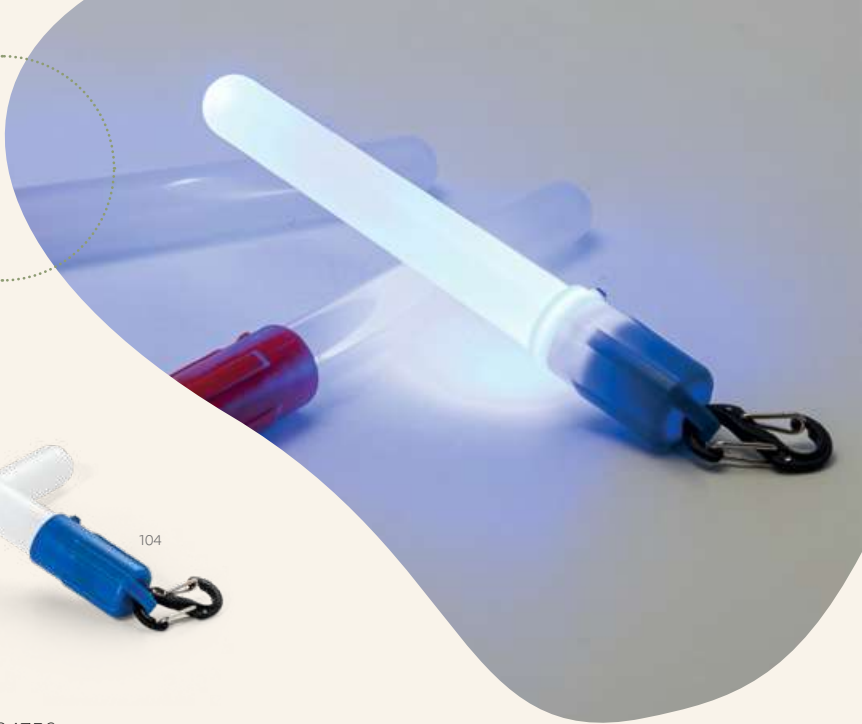

LED světlo odpovídá
barvě produktu

LED Latok — 94756

Kapesní svítidla s LED světlem, které odpovídá barvě produktu. Obsahuje 4 baterie LR41 a karabinu.

± 136 x 18 mm

↗ PDP – 60 x 8 mm

Kč 47,70

Se zadním
klipem