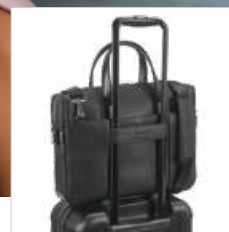

Zásuvka vozíku