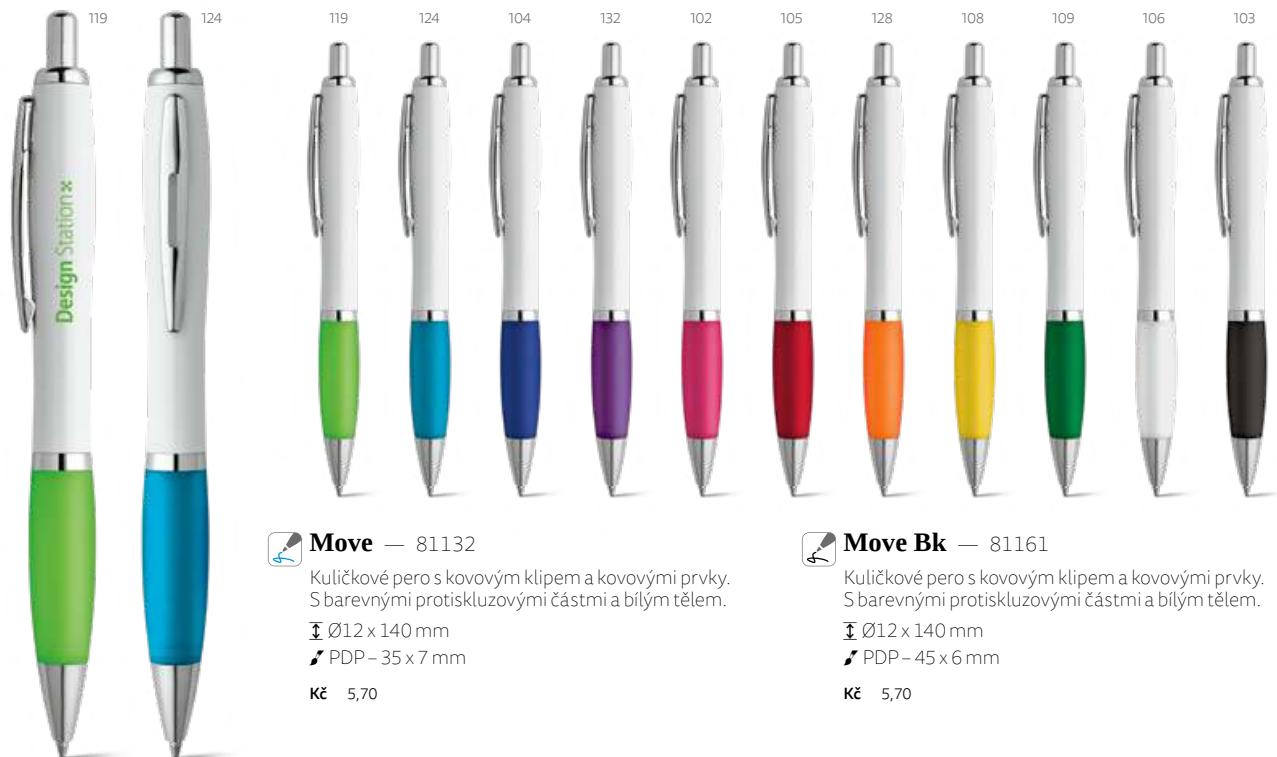

Move — 81132

Kuličkové pero s kovovým klipem a kovovými prvky. S barevnými protiskluzovými částmi a bílým tělem.

∅ 12 x 140 mm
PDP – 35 x 7 mm

Kč 5,70

Move Bk — 81161

Kuličkové pero s kovovým klipem a kovovými prvky. S barevnými protiskluzovými částmi a bílým tělem.

∅ 12 x 140 mm
PDP – 45 x 6 mm

Kč 5,70