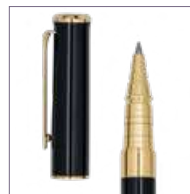

Pozlacené 18k