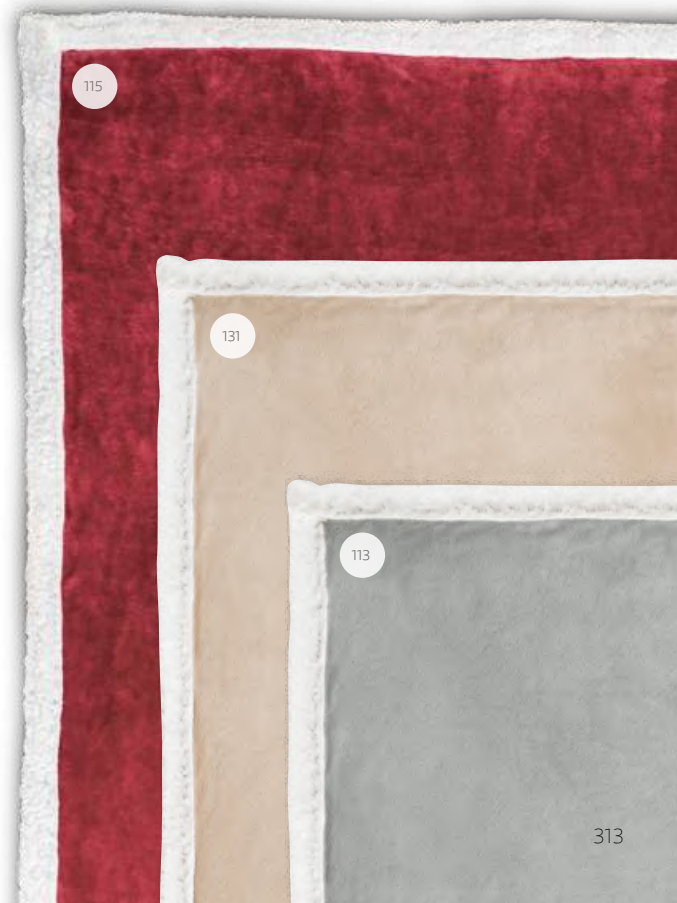

📏 Deky: 1500 x 1200 mm | Saténová stuha: 750 x 40 mm |

Karta: 160 x 130 mm

🔪 EDB – 280 x 200 mm

🏷 Kč 759,40

105