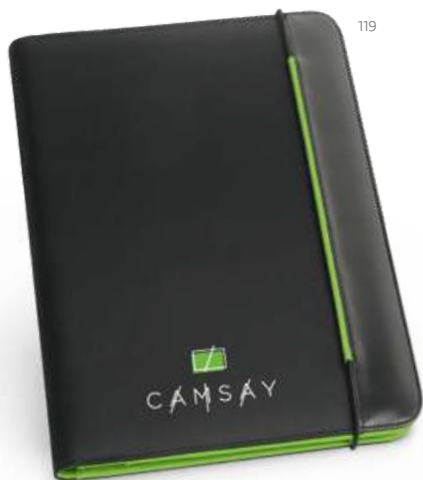

± 259 x 336 x 27 mm | Štítek: 50 x 30 mm

✂ LSR – 40 x 25 mm

Kč 427,30

**A5 Pynchon — 92066**

Složka ve formátu A5 v imitaci kůže a lnu se zavíráním na magnet. Tato složka obsahuje blok s dvaceti linkovanými listy, držák na kuličkové pero (není součástí balení) a další přihrádky na příslušenství (není součástí balení).

± 183 x 252 x 18 mm | Štítek: 50 x 30 mm

✂ LSR – 40 x 25 mm

Kč 298,30

119

123

**A4 Fitzgerald — 92040**

Složka ve formátu A4 v imitaci kůže a z 800D s vnitřkem z mikrovláken. Složka obsahuje elastickou gumku na zavírání, blok s dvaceti linkovanými listy, 3 kapsy a držák na pero (pero není součástí balení).