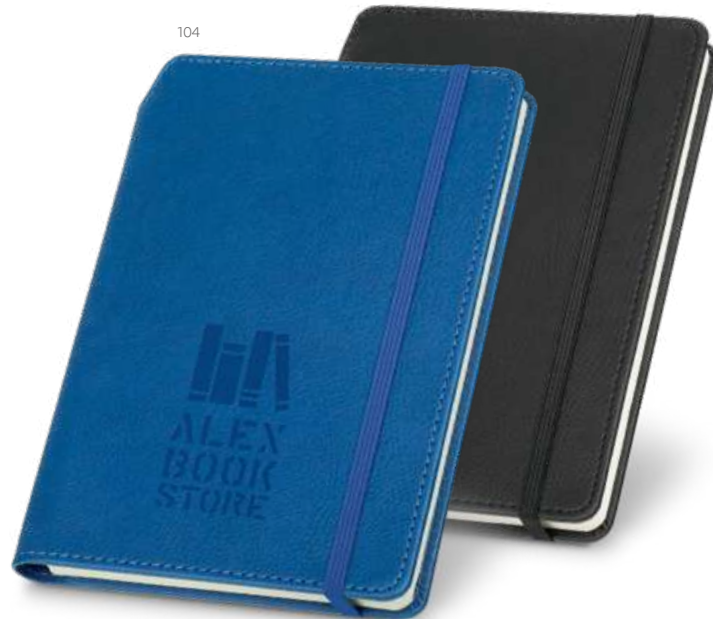

123

**A5 Moraes** — 93714

Sada s hliníkovým kuličkovým perem s kovovou sponou a poznámkovým blokem A5. Kuličkové pero je s otočným mechanismem, psaní v modré barvě. Blok A5 má tvrdé desky, záložku, gumičku, vnitřní kapsu a 160 linkovaných stran v barvě slonoviny. Sada se dodává v dárkové krabičce.

☿ Kuličkové pero: Ø10 x 138 mm | Poznámkový blok: 137 x 210 mm | Krabička: 190 x 240 x 30 mm

✂ DUV – 110 x 190 mm

**Kč 283,30**

103

103

104

**A5 Lispector** — 93724

Poznámkový blok v imitaci kůže s tvrdými deskami a zavíráním na magnet. Tento zápisník disponuje držákem na pero (pero není součástí balení), 192 nelinkovanými listy v barvě slonoviny a záložkou ve formě stuhy. Dodáváno v obalu z netkané textilie.