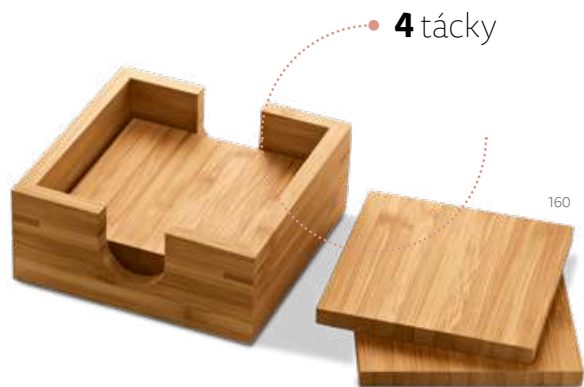

Gauthier — 93967

Sada 4 bambusových podtáček. Dodáváno v krabičce z kraftového papíru.

☞ 110 x 110 x 45 mm | Podtáček: 90 x 90 x 8 mm |
Krabička: 121 x 56 mm

✂ LSR – 80 x 80 mm

Kč 139,20