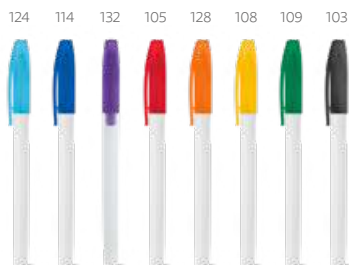

124

Jade — 51110

PP kuličkové pero s bílým obalem. Barevný vršek s klipem. Modrý inkoust.

∅10 x 142 mm

PDP – 50 x 6 mm

Kč 2,30

109

Lucy — 81136

Kuličkové pero z PP s barevnou špičkou a průhledným tělem.

∅10 x 142 mm

PDP – 50 x 6 mm

Kč 2,30

132

Levi — 81135

Kuličkové pero z PP s barevným uzávěrem a tělem.

∅10 x 142 mm

PDP – 50 x 6 mm

Kč 2,30

106

103

Milu — 51113

Kuličkové pero s klipem z PP. Tělo a kryt v sytých barvách.

∅10 x 142 mm

PDP – 50 x 6 mm

Kč 2,30