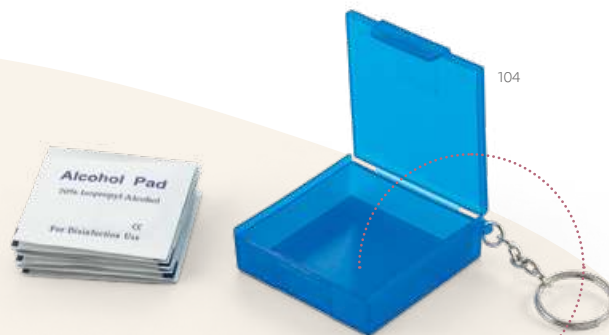

☒ 155 x 55 x 135 mm

☒ PDP – 7 x 7 mm

Kč 33,20

- S kroužkem na klíče