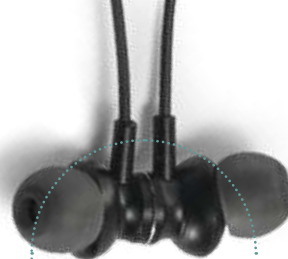

▮ 195 x 165 x 88 mm | 210 mm

➤ PDP – 20 x 10 mm

Kč 711,70

Nákrčník

Magnetická sluchátka

**Olah** — 97914

PC magnetická sluchátka s bluetooth ovládním a funkcemi: přijímání hovorů, ovládní hlasitosti a připojení se k seznamu skladeb v mobilním zařízení. Balení obsahuje kabel USB/micro USB pro nabíjení. Sluchátka se dodávají v obalu z netkané textilie.