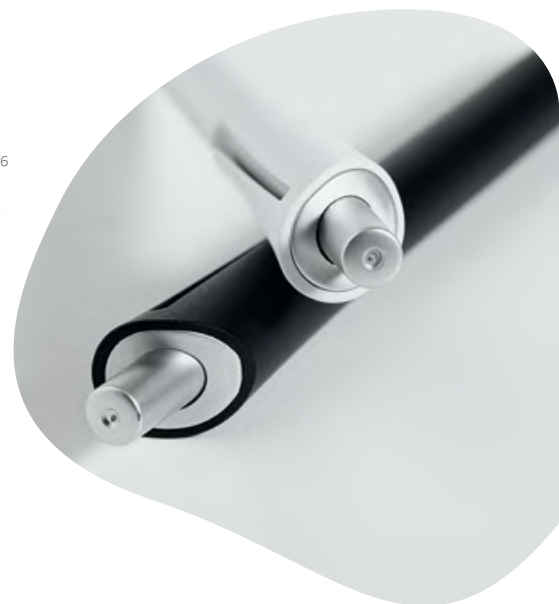

### Curl — 91633

Kuličkové pero v metalické povrchové úpravě, s klipem a protiskluzovou rukojetí.

∅10 x 140 mm

PDP – 60 x 5 mm

Kč 6,40

103

106