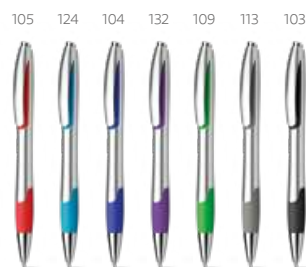

∅ 10 x 148 mm

↗ PDP – 45 x 7 mm

Kč 13,90

 **Thick** — 12310

Kuličkové pero s metalickým UV povrchem, kovovým klipem a protiskluzovou rukojetí.

∅ 14 x 137 mm

↗ LSR – 30 x 4 mm

Kč 10,60