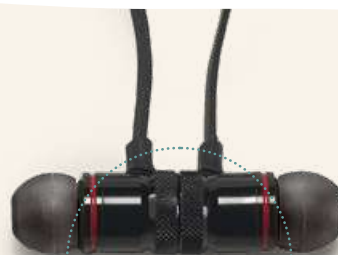

Magnetická sluchátka

PACK'IN .478

Otto — 97913

PC magnetická sluchátka s 4.1 bluetooth ovládním a funkcemi: přijímání hovorů, ovládní hlasitosti a připojení se k seznamu skladeb v mobilním zařízení. Balení obsahuje kabel USB/micro USB pro nabíjení. Sluchátka se dodávají v obalu EVA.

± 80 x 65 x 32 mm

➤ PDP – 6 x 40 mm

Kč 273,10