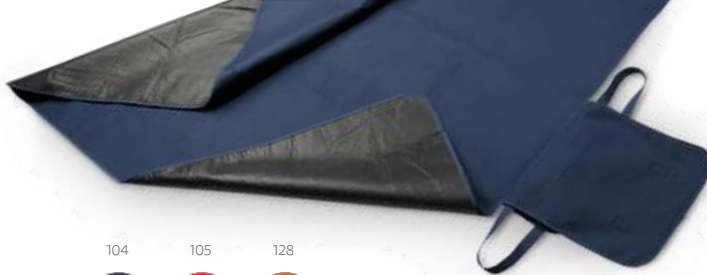

☒ 280 x 390 x 180 mm | Obal na láhev: Ø105 x 300 mm

🔪 TRS – 140 x 100 mm

Kč 1355,40

• S termálním sáčkem na láhve

Nastavitelná  
rukojeť  
a popruh