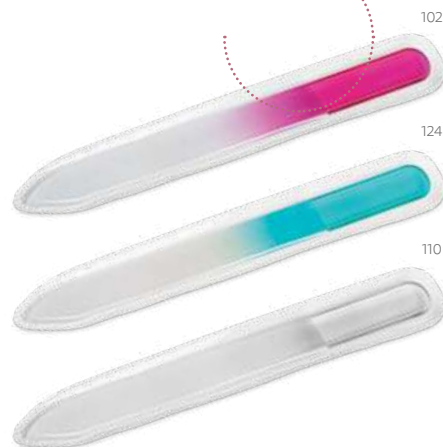

### Aniston — 94856

Sada 6 pilníků na nehty v kartonové krabičce.

▮ 55 x 61 x 6 mm

▮ PDP – 40 x 30 mm

Kč 9,50

Ve skle

102

124