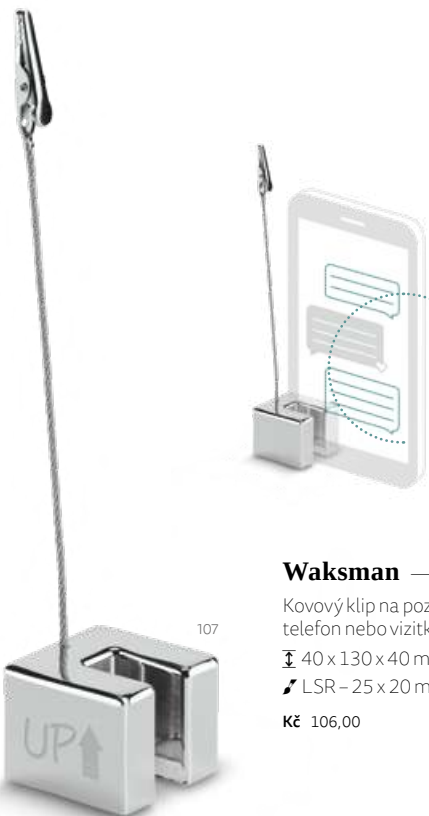

107

Držák telefonu

Waksman — 93573

Kovový klip na poznámky s držákem na mobilní telefon nebo vizitky.

☒ 40 x 130 x 40 mm

☒ LSR – 25 x 20 mm

Kč 106,00