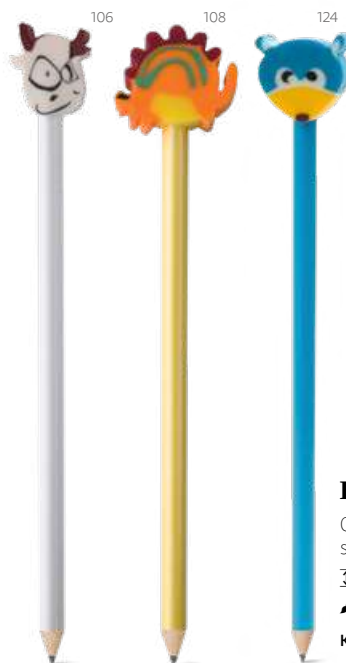

Beetle — 91904

Ostrouhaná dřevěná uhlíková tužka s několika gumovými vzory.

∓ Ø7 x 188 mm

↗ LSR – 100 x 5 mm

Kč 6,00