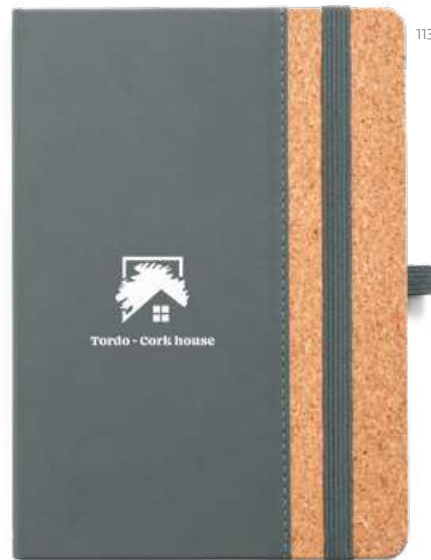

113

113

104

A

Klee — 93277

A5 Poznámkový blok ve formátu A5 s obalem z korku, spodní část obalu ze lnu. Tento zápisník má 192 linkovaných listů v barvě slonoviny z papíru vyhovujícího zásadám udržitelného rozvoje lesních porostů. Obsahuje držák na pero (pero není součástí balení). Dodáváno v obálce z kraftového papíru s přizpůsobitelnou nálepkou.

📏 140 x 210 mm
✂️ TRS – 95 x 40 mm

🏷️ Kč 120,50

Tordo — 93593

A5 Poznámkový blok ve formátu A5 s tvrdými deskami z korku a PU, se 192 linkovanými listy v barvě slonoviny. Tento zápisník má elastickou gumičku, záložku ve formě stuhy a držák na pero (pero není součástí balení). Dodáváno v obalu z netkané textilie.

📏 140 x 210 mm
✂️ SCR – 80 x 180 mm

🏷️ Kč 186,90