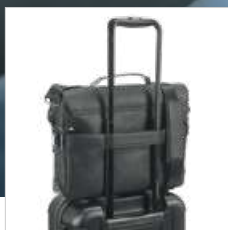

Zásuvka vozíku

103

14" **Empire Suitcase I**
92360

EMPIRE I je moderní vysoce kvalitní PU aktovka s nádechem propracovanosti. Má 2 skryté vnější kapsy a hlavní zapínací příhrádku. Hlavní oddíl obsahuje 2 polstrované přepážky, kompatibilní s notebookem do 14" a tabletem do 10,5", a několik kapes, které usnadňují skladování. Všestranné použití při různých způsobech cestování, vyztužený popruh, inovativní zapínání na magnet na boku. Všechny detaily jsou zaměřeny jak na funkčnost, tak na estetiku (příkladem toho jsou kovové detaily použité na rukojeti). Aktovka je dodávána v sáčku z netkané textilie.

‡ EMPIRE SUITCASE I: 370 x 270 x 80 mm |

Taška: 500 x 500 x 80 mm

♣ LSR – 15 x 15 mm

Kč 3491,50