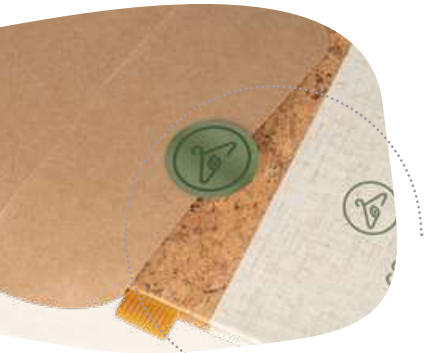

SCR – 85 x 120 mm

Kč 149,90

Stránky z udržitelného lesního hospodářství

• Přizpůsobitelná nálepka

• **Hydra**  
91482

📄 .112

A

119