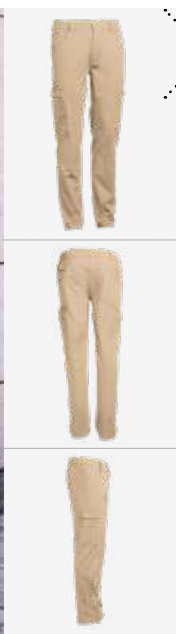

THC Tallinn

Pánské pracovní kalhoty. 98% bavlna a 2% spandex: 240 g/m². 6 kapes: 2 boční kapsy se zipem, 2 přední a 2 zadní kapsy. Pružný pas na bočních stranách.

Velikosti: S, M, L, XL, XXL, 3XL

TRS – 80 x 80 mm

30247

134 111 113 103

Kč 705,80