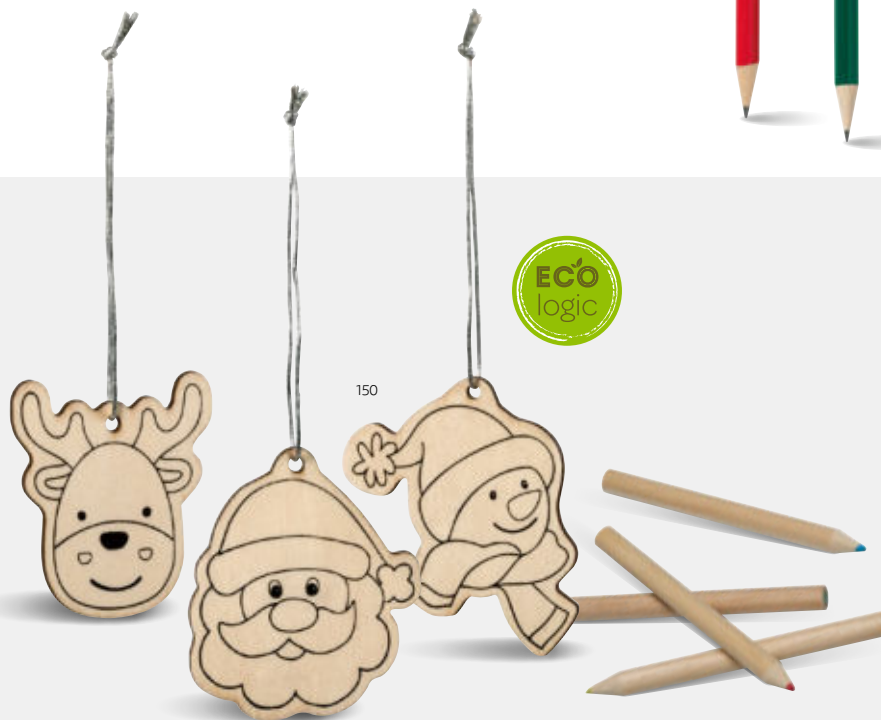

☞ 250 x 250 x 80 mm, ucho Ø 6 x 300 mm

✂ SCR – 50 x 30 mm

Zwiesel — 99325
Polyesterová vánoční čelenka.
☒ 230 x 250 mm
✂ TRS – 30 x 20 mm

Lofoten — 99314
Vánoční čepice Santa z polyesteru.
☒ 300 x 400 mm
✂ EDB – 90 x 30 mm

Albiez — 99316
Polyesterová vánoční čelenka.
☒ 370 x 345 mm
✂ TRS – 30 x 30 mm

Isaac — 99312
Vánoční čepice Santa z polyesteru.
☒ 300 x 450 mm
✂ TRS – 120 x 25 mm

105

**Zlatar** — 98053

Antistresový míček ve tvaru Santy.

∅ 70 mm

PDP – 20 x 10 mm

105

109

**Humboldt** — 91943Ořezávací tužka s gumou s vánoční figurkou.
K dispozici ve 3 různých provedeních.

∅ 7 x 188 mm

PDP – 50 x 5 mm

150

**Windham** — 99335

Sada pro malbu na dřevo.

Součástí jsou 3 vánoční dekorace s obrázky
na vymalování, se stuhami na zavěšení a 4 pastelkami.

122 x 94 x 14 mm

DUV – 60 x 25 mm

105

**Vedder** — 91757Vánoční sada na vymalování,
obsahuje 8 kartiček, 6 pastelkek a závěsné stuhy.