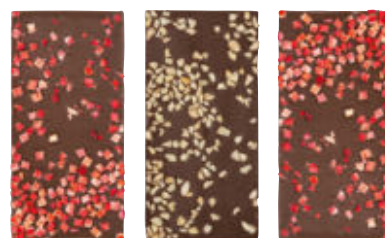

☒ 190 x 190 x 27 mm

✂ STI – 40 x 20 mm

Choco Bell — 20308

Plněné belgické čokoládové pralinky, 150 g.

☒ 95 x 280 x 30 mm

✂ STI – 40 x 20 mm

Choco Trio — 20313

Výběr čokolád s posypem, obsahuje dvě čokolády s lyofilizovanými jahodami a jednu čokoládu s mandlemi, 3x 100 g.