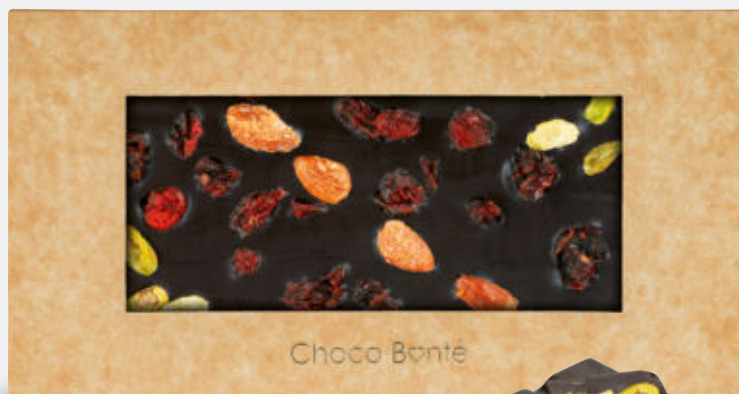

Choco
Bonté

Pralines Maxi — 20377

Kolekce ručně vyráběných pralinek, 150 g.

200 x 200 x 27 mm

STI – 40 x 20 mm

Choco
Bonté

100

Dark Choco — 20372