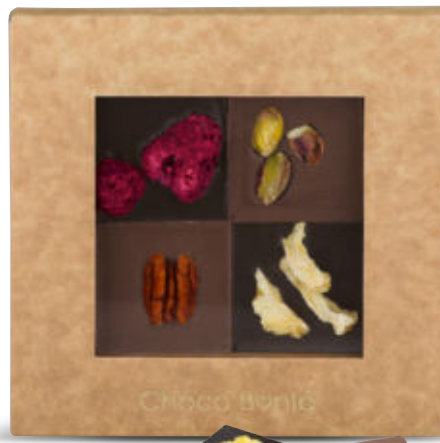

Four Choco — 20371

Mix čtyř druhů čokolád – hořká, mléčná,
bílá a růžová, 45 g.

☒ 130 x 133 x 18 mm

✂ STI – 40 x 20 mm

Choco
Bonté

100