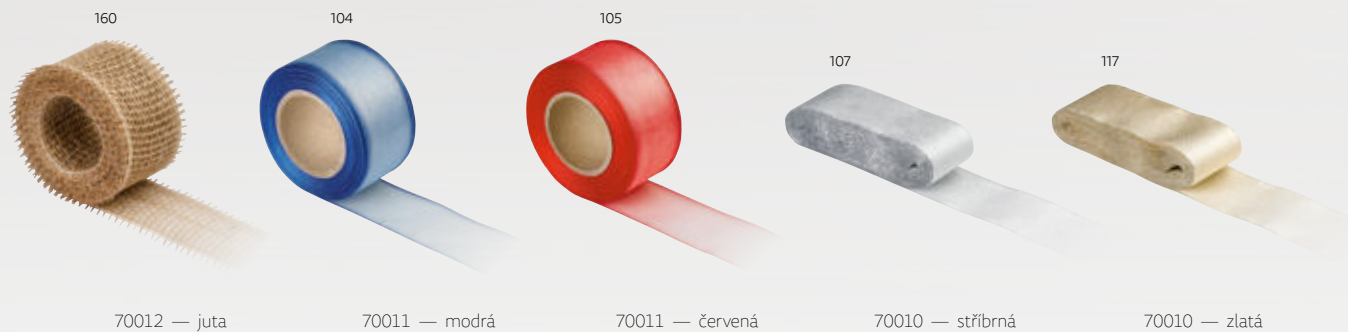

DEKORAČNÍ STUHY

70012 — juta

70011 — modrá

70011 — červená

70010 — stříbrná

70010 — zlatá