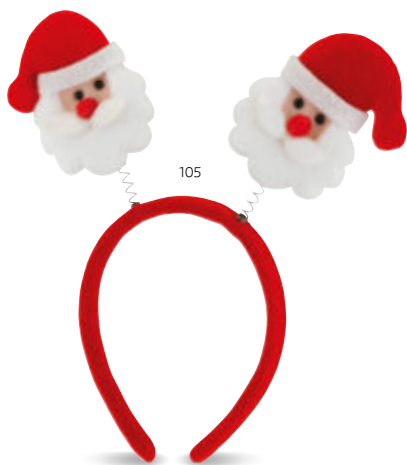

☞ 250 x 250 x 80 mm, ucho Ø 6 x 300 mm

✂ SCR – 50 x 30 mm

Zwiesel — 99325
Polyesterová vánoční čelenka.
☒ 230 x 250 mm
✂ TRS – 30 x 20 mm

Lofoten — 99314
Vánoční čepice Santa z polyesteru.
☒ 300 x 400 mm
✂ EDB – 90 x 30 mm