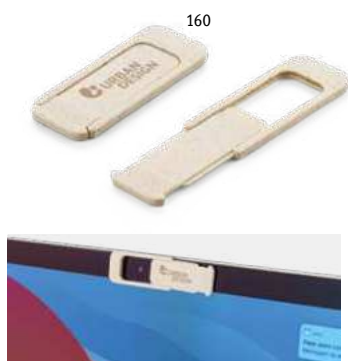

Englert 97932

Držák mobilního telefonu z pšeničné slámy a ABS s bezdrátovou nabíječkou. Rychlý nabíjecí výkonem 10 W a vstupy 5 V/2 A a 9 V/1,67 A. Zahrnuje nabíjecí kabel USB. Dodáváno v dárkové krabičce z kraftového papíru.

± Sluchátka (zavřená): 185 x 185 x 74 mm | Krabička: 120 x 90 x 160 mm

➤ PDP

Kč 582,90

Fourier 97938

Bezdrátová sluchátka z pšeničné slámy a PP plastu s BT 5.0 s dosahem 10 m a s výdrží baterie až 3 h (pohotovostní doba až 10 h). Každé sluchátko má integrované multifunkční tlačítko a mikrofon, který usnadňuje volání handsfree a LED indikátor. Nabíjecí box má baterii s 300 mAh a LED indikátor stavu baterie a nabíjení. Zahrnuje nabíjecí kabel s USB-C. Výrobek je dodáván v dárkové krabičce z kraftového papíru.

± 80 x 38 x 32 mm

➤ PDP

Kč 757,30

Townes 97953

Krytka web kamery s posuvnou clonou na zadní straně. Velikost této krytky je univerzální a je vhodná pro chytré telefony, tablety a notebooky.

± 42 x 17 mm | Otevřená: 65 x 17 mm