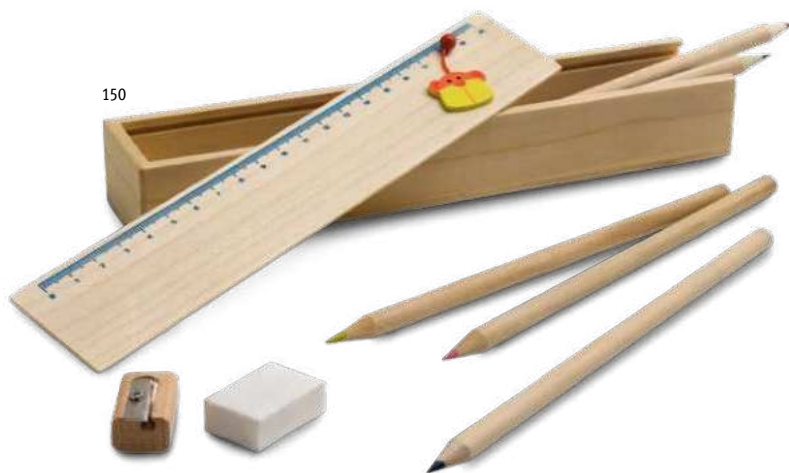

Faune 99336

Dřevěná sada na malování. Sada obsahuje 3 figurky se závěsnými stuhami a 4 pastelky.

122 x 94 x 14 mm

PDP, DUV, SCR

Kč 44,30

150

Doodle 91756

Sada na malování dodávaná v dřevěné krabičce. Obsahuje pravítko 20 cm, 6 pastelek, 1 tužku, ořezávkou a gumu.

220 x 43 x 32 mm

PDP, LSR, SCR

Kč 79,00