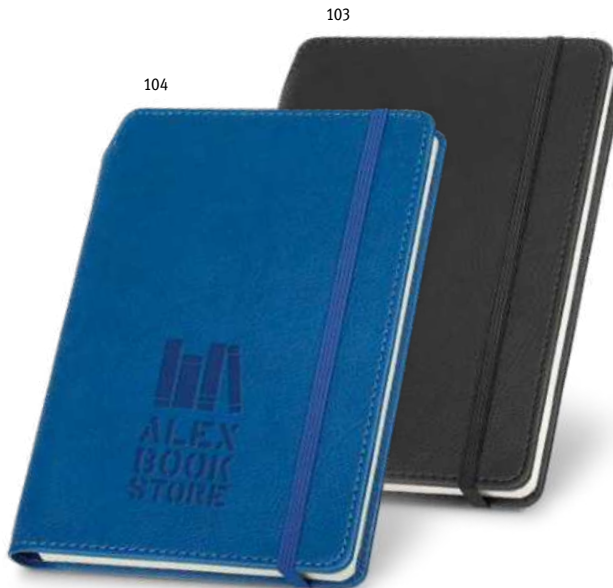

104

103

A5 Shakespeare 93789

Poznámkový blok A5 s pevnou vazbou v PU. Tento poznámkový blok má 280 hladkých stran v barvě slonové kosti, držák na pero (pero není součástí dodávky) a gumičku. Dodáváno v sáčku z netkané textilie.

145 x 210 mm | Obal: 185 x 240 mm

SCR, DUV, HTS, TRD, TRS

Kč 160,60

A5 Moriah 93799

Poznámkový blok A5 s pevnou vazbou v PU. Tento poznámkový blok má 192 linkovaných stránek, držák na pero (pero není součástí dodávky) a gumičku.

140 x 210 mm

LSR, HTS

Kč 133,40