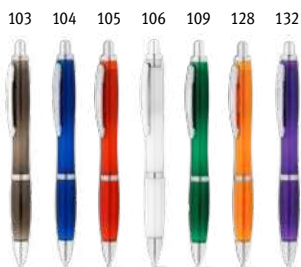

Recyklovaný PET

Nahrazuje běžné plasty, je udržitelnější a pomáhá chránit přírodní zdroje Země.

Swing rPET 91772

Kuličkové pero v PET (100% rPET) s kovovou sponou. K dispozici v široké škále barev. Modrý inkoust.

Ø12 x 133 mm

PDP

Kč 10,70