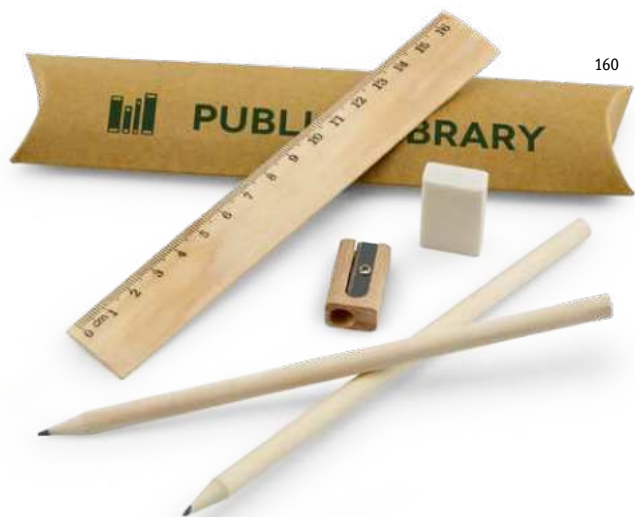

160

Rhombus 91932

Psací sada, která obsahuje pravítko 16,5 cm, 2 grafitové HB tužky, 1 gumu a 1 ořezávkou. Sada je dodávána v kartonovém pouzdře.

± Váček: 190 x 45 x 20 mm

✂ LSR, PDP, SCR

Kč 29,10