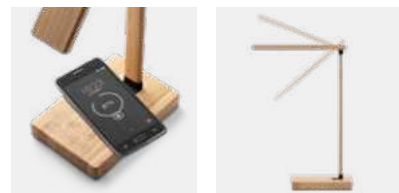

 50 x 75 x 170 mm

 DUV

Kč 789,90

Mřížku lze plně přizpůsobit

Bamboo Kolekce

Kolekce pečlivě vytvořených materiálů aplikovaných na různé produkty. Autentičnost a odolnost bambusu ve vašem každodenním životě.

S **16** bílými
a **9** žlutými LED
diodami

Bezdrátové nabíjení

Morey 97122

Bambová skládací stolní lampa s bezdrátovou nabíječkou, s 16 bílými a 9 žlutými LED diodami. Bezdrátová nabíječka je rychlonabíječka s výkonem až 10 W, s vstupy 5 V/2 A a 9 V/2 A a výstupem USB-A s výkonem 5 V/2 A. Součástí je dlouhý nabíjecí kabel USB-C. Dodává se v kraftové krabici.