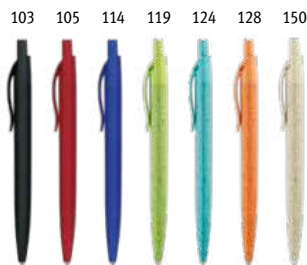

Camila 81168
Kuličkové pero z pšeničného slaměného vlákna a ABS s klipem, dostupné v několika barvách.
∓ Ø10 x 141 mm
SRC. PDP
Kč 5,70