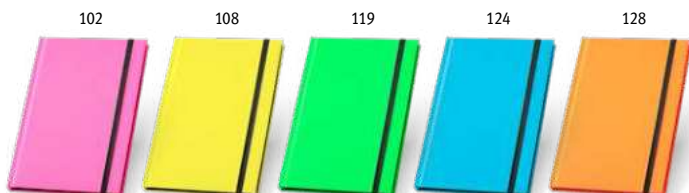

Stránky s černým okrajem