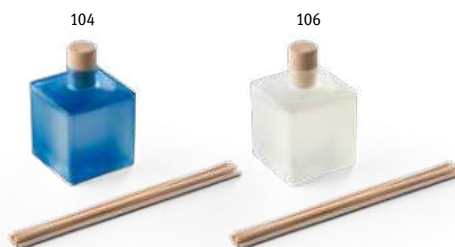

Uvolněte se a navodte náladu svíčkami a osvěžovači vzduchu s relaxačními vůněmi

MADE IN EUROPE

Yeun 95067

Vonný difuzér ve skleněné lahvičce s víčkem. Tyčinky difuzéru jsou vyrobeny z ratanu - přírodního vlákna, které je ideální pro rozptylování vůní. Množství až 100 ml. Vyrobeno v Evropě. Dodáváno v samostatné dárkové krabičce.
Barva 104 - vůně červených bobulí
Barva 106 - Bílé pižmo

55 x 55 x 90 mm | Krabička: 60 x 63 x 197 mm

STI

Kč 379,90