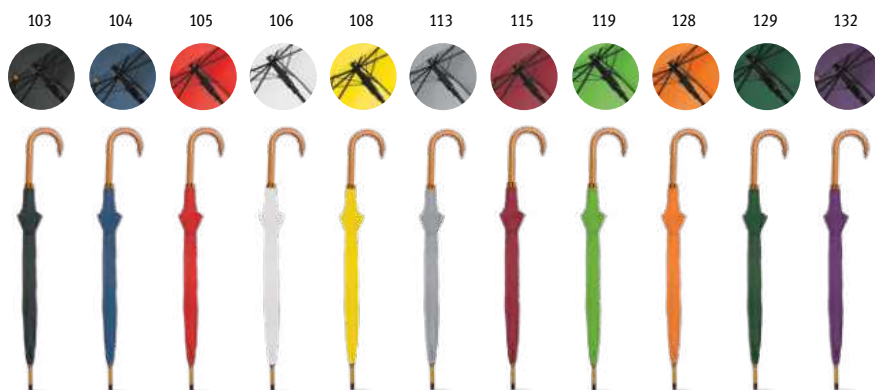

124

105

110

105

108

110

124

128

Sandra 99213

Jedna velikost vodotěsného ponča, k dispozici v široké škále barev. Dodává se v polyetylenovém sáčku.

☒ 1200 x 900 mm

☒ **STI**

Kč 13,80