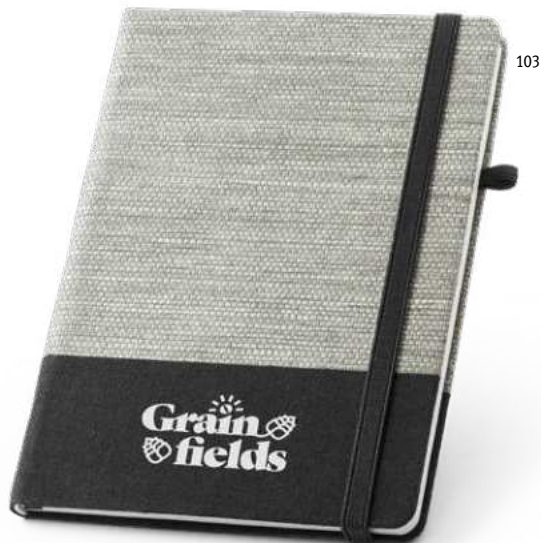

103

A5 **Rousseau** 93268

Poznámkový blok ve formátu A5 s tvrdými deskami a zaoblenými rohy, vyrobený z přírodních slaměných vláken a bavlněného plátna. Tento zápisník má 192 linkovaných bílých listů, záložku ve formě stuh, elastickou gumičku a držák na pero (pero není součástí balení).

150 x 210 mm

TRS, TRD

Kč 195,10