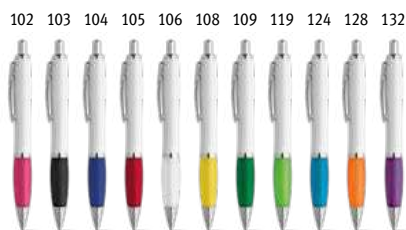

Move 81132

Dostupné barvy: 102, 103, 104, 105, 106, 108, 109, 119, 124, 128, 132

Move Bk 81161

Dostupné barvy: 102, 104, 105, 106, 108, 109, 119, 124, 132

Bílé kuličkové pero s kovovou sponou a barevným protiskluzem. K dispozici v široké škále barev. Modře píšící.

∅12 x 140 mm

PDP, DUV

Kč 4,70