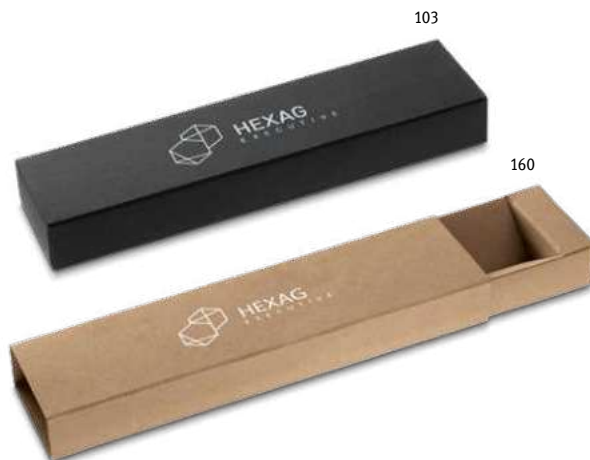

Pendolo 91970

Pouzdro z kraftového papíru na 1 kuličkové pero.

180 x 43 x 22 mm

SCR, DUV

Kč 15,90