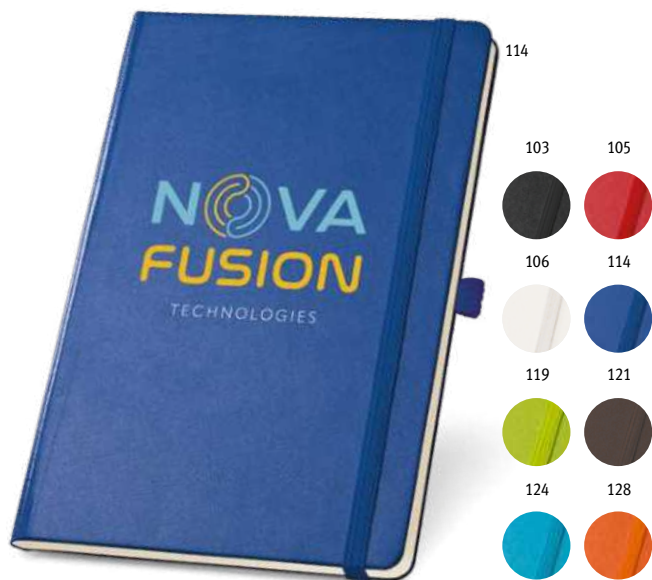

 .92 Zavazadla

Empire Collection

92680
92359
92360

 .92

A5 Empire Notebook 93598

EMPIRE je zápisník formátu A5 s profesionálním, moderním a minimalistickým designem a elegantním kovovým zavíráním. Pevná PU vazba chrání 240 stran, rozdělených rovnoměrně na běžný, linkovaný a tečkovaný papír, ze zdroje udržitelného lesního hospodářství. Tři různé sekce mají oddělovač, který vám umožní snadno identifikovat každou sekci. Výrobek je dodáván s držákem na pero (pero není součástí dodávky) a v dárkové krabičce.

📏 Zápisník: 150 x 210 mm | Krabička: 197 x 28 x 262 mm

🔪 LSR, HTS

💰 Kč 505,40

Dynamic Collection

92682
92187

 .96

A5 Dynamic Notebook 93597

Dynamic je zápisník formátu A5 navržený jako funkční a praktický předmět s nádechem městské elegance. Na každé straně má dva různé poznámkové bloky, které lze používat a zavírat samostatně. Má magnetický uzavírací systém na popruhu, který obepíná poznámkový blok. Pásek má na každé straně jinou barvu, což umožňuje jeho identifikaci a dodává produktu určitou neúctu. Vnější materiál je vysoce kvalitní imitace kůže, texturovaná a hladká. Má 256 stran z trvale udržitelného hospodářství v lesích, které jsou proporcionálně rozděleny na čisté a linkované stránky, které lze identifikovat podle vnějšího banneru. Poznámkový blok Dynamic je jedinečný svým designem, ale také funkcí, kde z něj dualita dělá dokonalý předmět pro každý okamžik každodenního života.

📏 Zápisník: 150 x 210 mm | Krabička: 200 x 30 x 265 mm

🔪 LSR, HTS, SCR

💰 Kč 518,20

A5 Twain 93494

Zápisník formátu A5 se 160 linkovanými stranami v barvě slonové kosti. Obsahuje tvrdé desky, vnitřní kapsu, držák na pero (není součástí balení), oddělovací proužek a elastickou pásku.