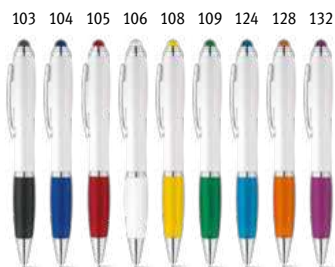

Sans 91634

Kuličkové pero s kovovou sponou a otočným mechanismem. Vhodné pro použití v zařízeních díky dotykové špičce a pohodlnému psaní s protiskluzem, k dispozici v široké škále barev. Modrý inkoust.

∅11 x 135 mm

PDP, DUV

Kč 7,10