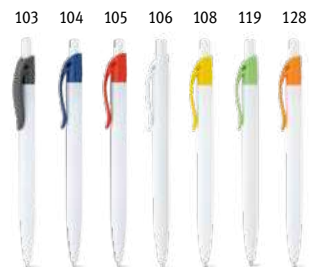

Mars 91498
Kuličkové pero s barevným klipem.
Ø10 x 140 mm
PDP, DUV
Kč 3,30