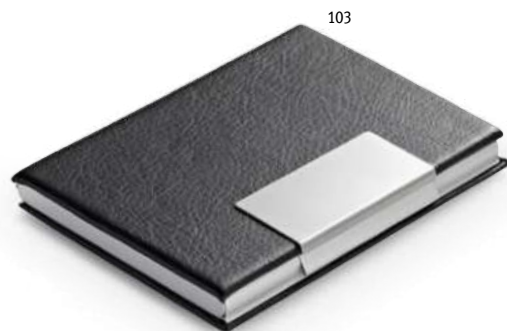

Kč 155,10

Sandler 93309

Zrcadlové pouzdro na vizitky z kovu a PU. Dodáváno v dárkové krabičce.

± 95 x 65 x 13 mm | Krabička: 105 x 70 x 15 mm

✓ **LSR**, TRD, TRS

Kč 96,30

Reeves 93307

Hliníkové a PU pouzdro na karty. Dodáváno v krabičce.