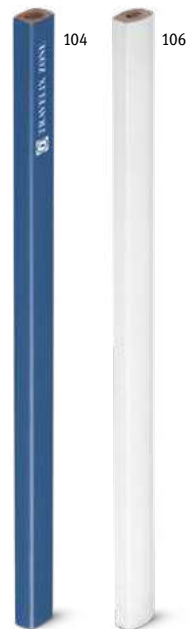

104

106

Grafit Colour 91725

Obdélníková dřevěná tesařská tužka (není naostřená). Ideální pro značení všech povrchů.

± 11 x 175 x 7 mm

✂ PDP, DUV

Kč 4,30