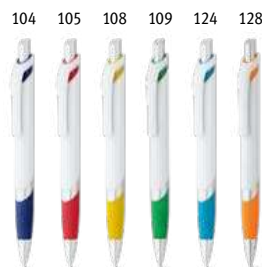

Molla 81174

Kuličkové pero s barevnou protiskluzovou rukojetí a klipem.

∅13 x 140 mm

PDP, DUV

Kč 10,10