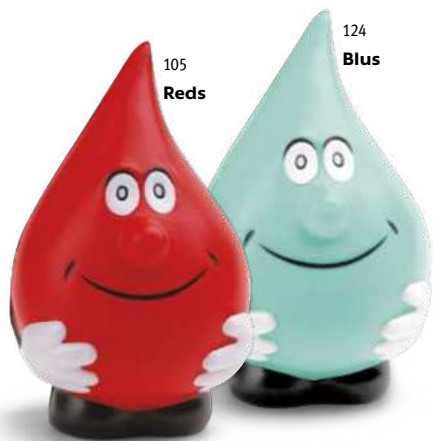

105
Reds

124
Blus

Reds 98059 / Blus 98067

Antistresová PU pěna, ve tvaru kapky.

∓ 65 x 110 x 65 mm

➤ LSR, DUV, PDP

Kč 48,50