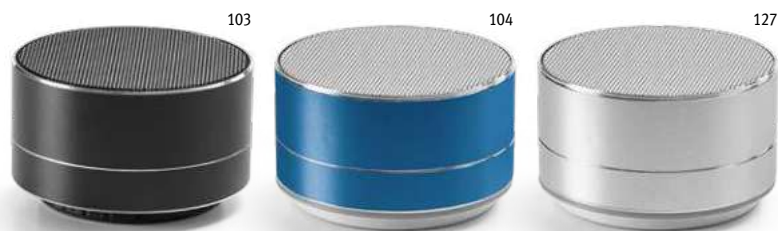

Florey 97252

Hliníkový reproduktor s mikrofonem, BT přenosem a čtečkou TF karet, výkonem 3W/4 a autonomií až 3h.
Funkce: přijímání hovorů, ovládání hlasitosti, připojení k playlistu mobilního zařízení a FM rádiu. Tento produkt obsahuje USB kabel pro nabíjení a je dodáván v dárkové krabičce.

Ø71 x 42 mm | Krabička: 80 x 80 x 60 mm

LSR, LAS, PDP

Kč 246,50