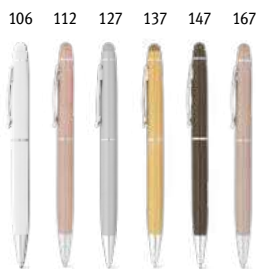

Julie 81144

Kovové kuličkové pero s dotykovým hrotem. K dispozici v elegantních barvách. Modrý inkoust.

Dodává se s nesloženou dárkovou krabičkou.

∅10 x 141 mm | Krabička: 150 x 15 x 19 mm

LSR, PDP, SCR

Kč 47,30