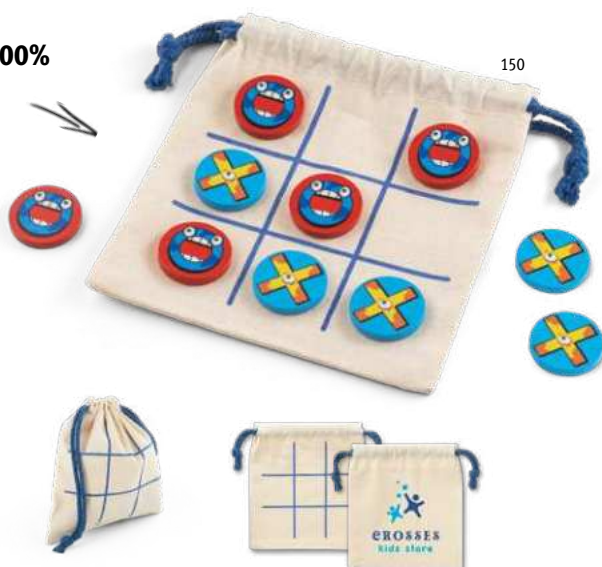

Triceratops 98098

20ti dílná hra na procvičení paměti s figurkami dinosaurů. Lehká a snadno přenosná. Krabice je uzpůsobená k pokračování v odložené hře.

☿ Kusy: 50 x 50 x 1 mm | Krabička: 56 x 54 x 35 mm

✂ STI

Kč 27,40

Taška ze **100%**
bavlny

150

Crosses 98097

Klasické piškvorky. Desetidílná dřevěná sada. 100% bavlněná taška (140 g/m²) se zhrvadlem která slouží jako herní plán. Lehké a praktické pro hru kdekoliv.

☿ Kusy: Ø25 mm | Váček: 120 x 130 mm

✂ TRS, TRD

Kč 46,50